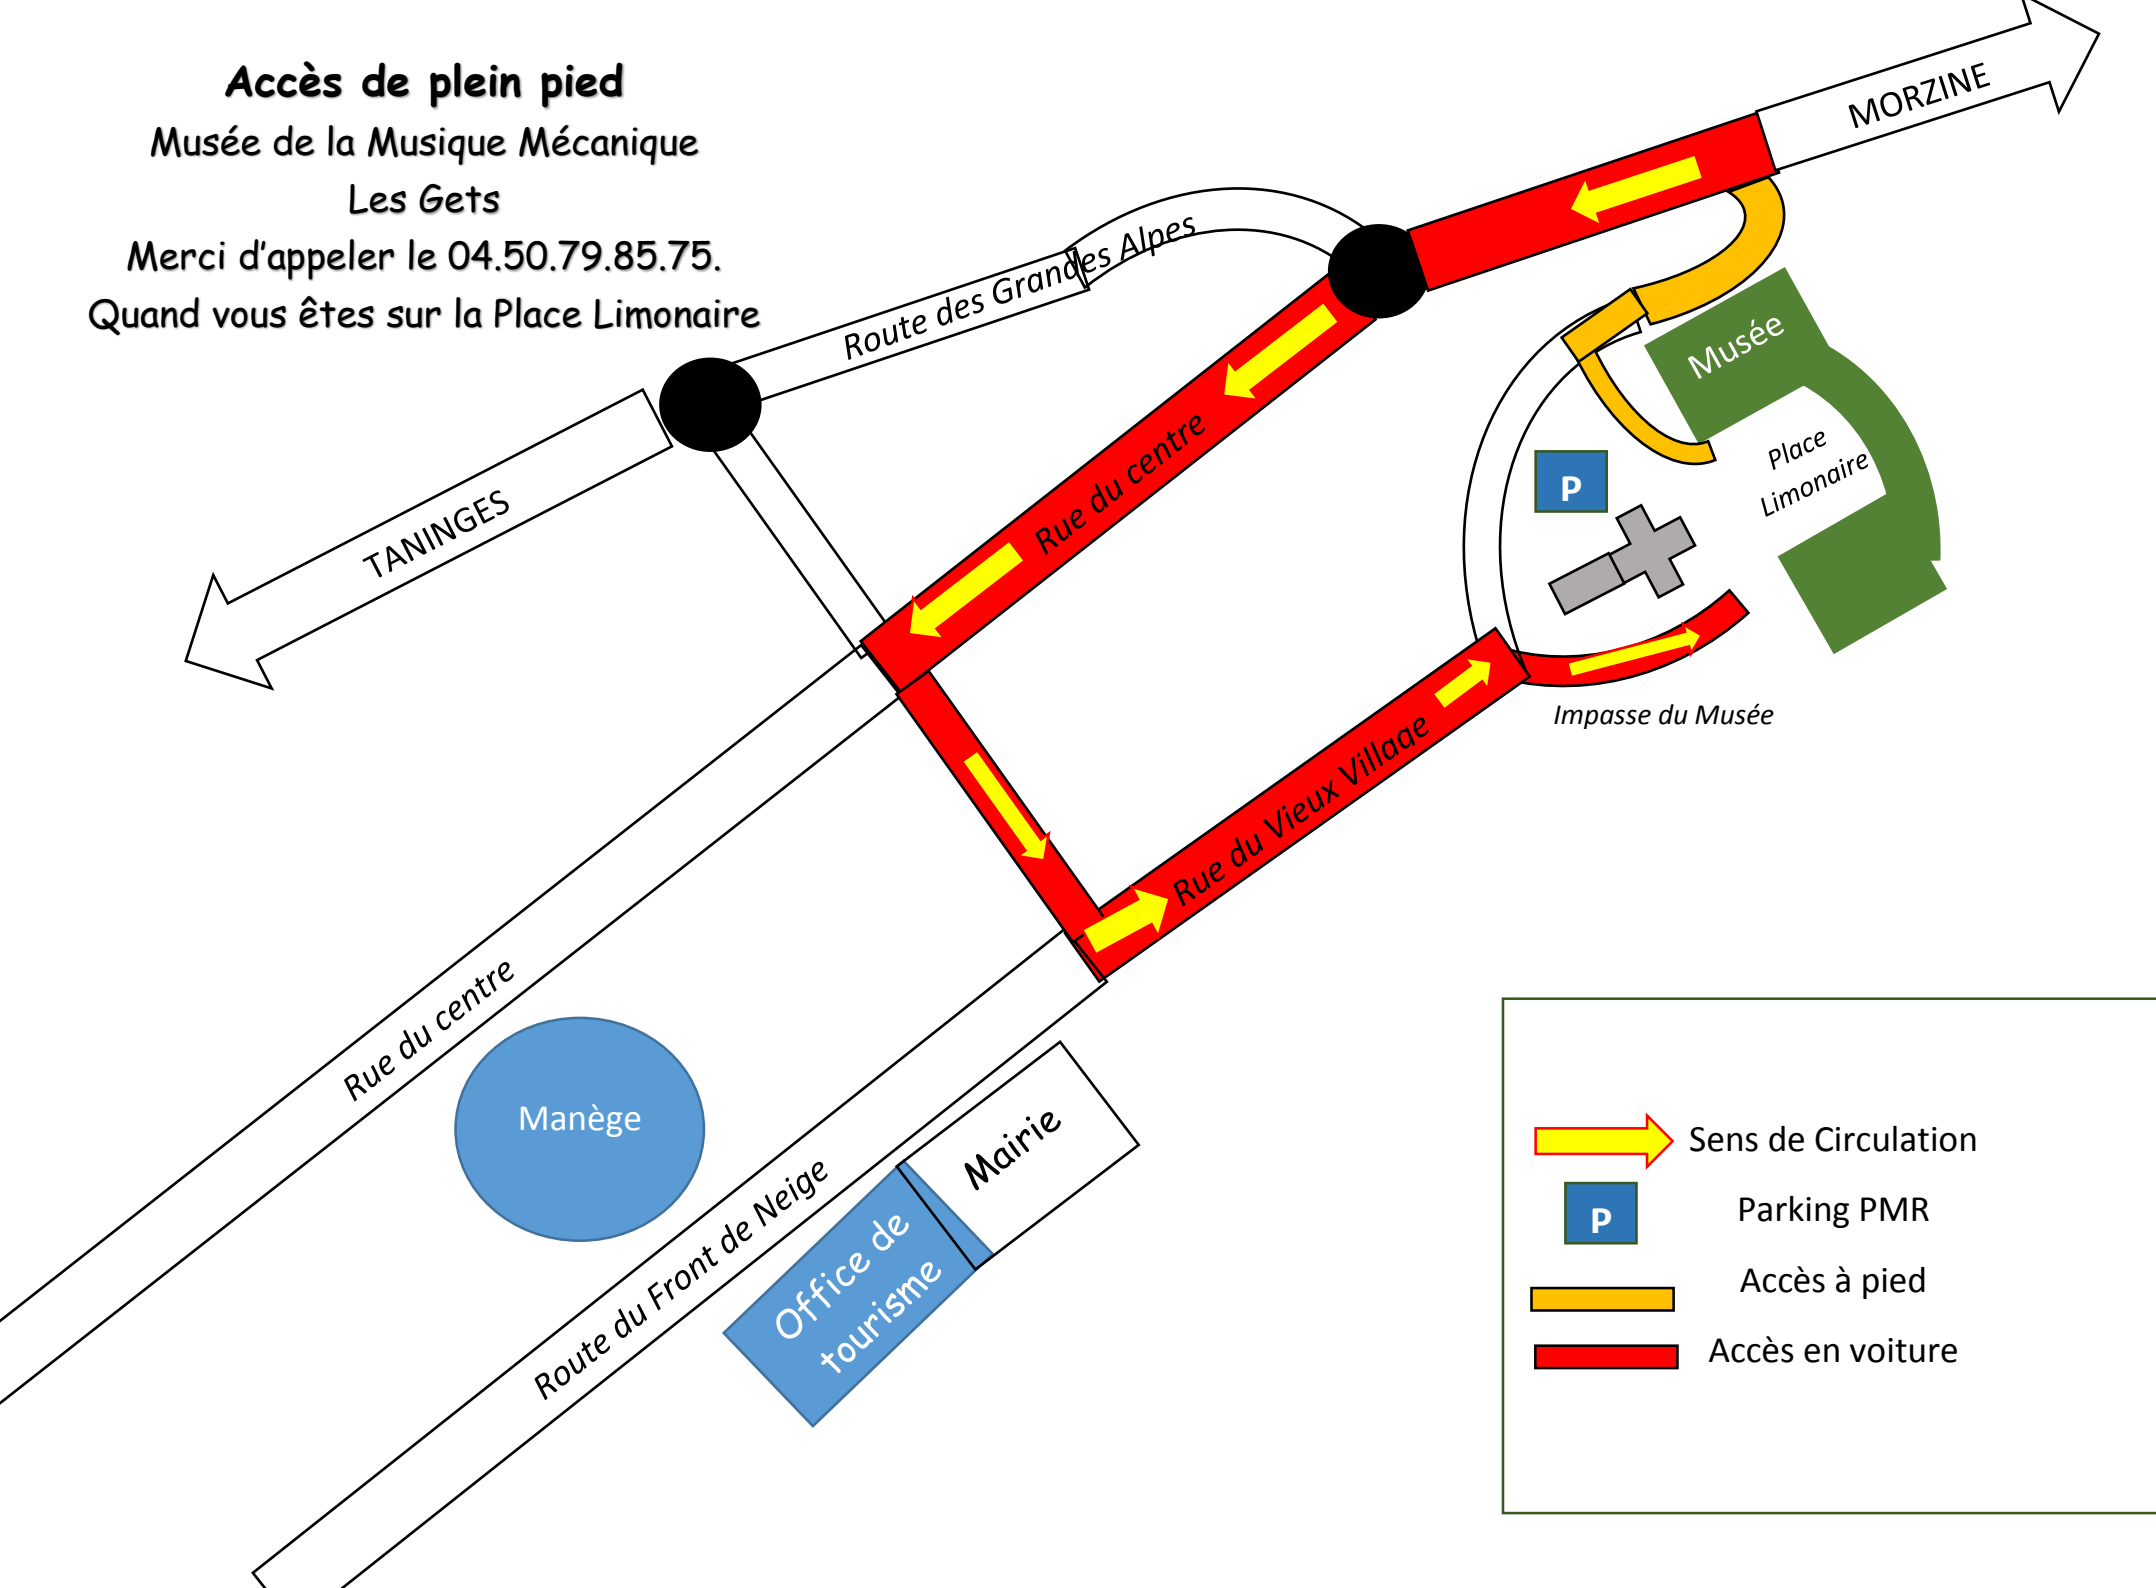

Accès de plein pied

Musée de la Musique Mécanique

Les Gets

Merci d'appeler le 04.50.79.85.75.

Quand vous êtes sur la Place Limonaire

TANINGES

Route des Grandes Alpes

MORZINE

Rue du centre

Rue du centre

Manège

Route du Front de Neige

Office de tourisme

Mairie

Rue du Vieux Village

P

Musée

Place Limonaire

Impasse du Musée

➔ Sens de Circulation

P Parking PMR

— Accès à pied

— Accès en voiture